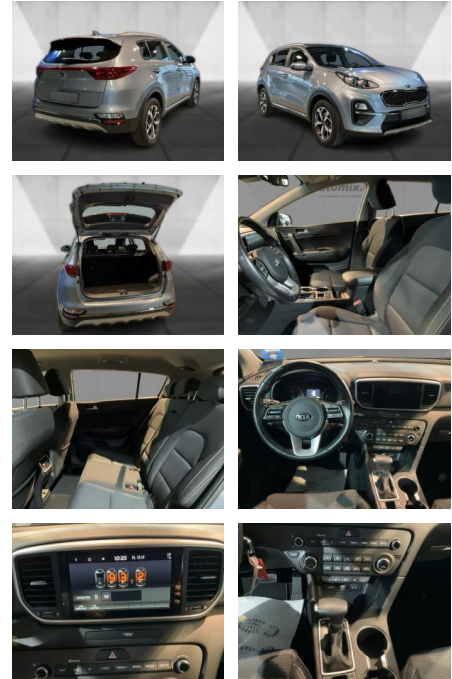

## Kia Sportage

WA00-30715 **Angebotsnr.:**

Erstzulassung:	Kilometer:	Farbe:	Leistung:	Kraftstoffart:
01.03.2021	22.539	Silber	130 kW / 177 PS	Benzin

**PREIS**  
**28.770 €**

**FINANZIERUNGSBEISPIEL**  
 Laufzeit: 72 Monate      Anzahlung: 25 %  
 Basis-Finanzierung:\*      Mtl. Rate:  
 Zielraten-Finanzierung:\*\* **244 €**

### Multimedia

- Radio
- Navigation mit Bildschirm
- MP3 Anschluss
- Bluetooth