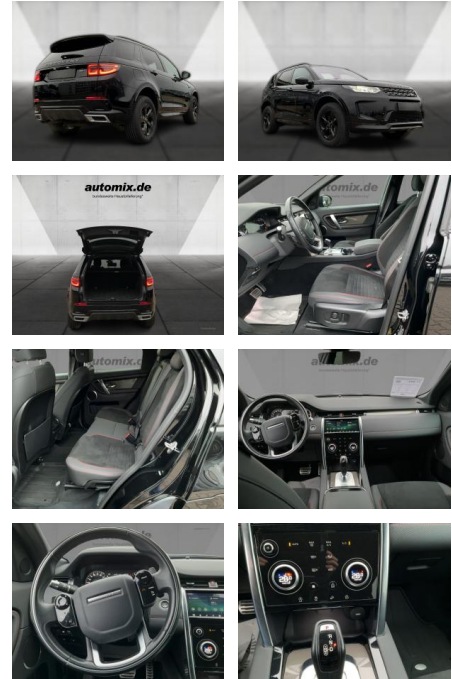

Ihr Ansprechpartner

Herr Benjamin Loeff
E-Mail: benjamin.loeff@krausecars.de
Telefon: 0355 58130

Autohaus Krause u. Sohn
Sachsendorfer Str. 3 - 03051 Cottbus - Tel.: 0355 / 58130

Land Rover Discovery Sport R-Dynamic

WA00-30716 **Angebotsnr.:**

Erstzulassung:	Kilometer:	Farbe:	Leistung:	Kraftstoffart:
01.09.2020	69.194	Diverse	132 kW / 179 PS	Diesel

PREIS
34.610 €

FINANZIERUNGSBEISPIEL
Laufzeit: 72 Monate   Anzahlung: 25 %
Basis-Finanzierung:*   Mtl. Rate:
Zielraten-Finanzierung:** **293 €**

* Basisfinanzierung: Anzahlung: 8.653 Euro, Laufzeit: 72 Monate, Nettodarlehen: 25.958 Euro, Gesamtbetrag: 40.833 Euro, Zinssätze: 7.71% Sollz. (gebunden), 7.99% eff.
** Zielratenfinanzierung: Anzahlung: 8.653 Euro, Laufzeit: 72 Monate, Nettodarlehen: 25.958 Euro, Zielrate: 17.305 Euro, Gesamtbetrag: 43.252 Euro, Zinssätze: 7.71% Sollz. (gebunden), 7.99% eff.,

Vermittlung für: Santander Consumer Bank
Repräsentatives Beispiel gem. § 17 Abs. 4 PAngV. Diese Finanzierungsangebote sind Beispiele. Gerne ermitteln wir für Sie Ihr individuelles Angebot.

Ausstattung

Sicherheit

- PDC Park Distance Control hinten
- Anti-Blockiersystem ABS
- Antischlupfregelung ASC+T
- elektronische Stabilitätskontrolle (ESP / DSP)
- Servolenkung
- Regensensor
- Wegfahrsperre
- Kindersitzbefestigung
- Allrad
- PDC Park Distance Control vorne

Multimedia

- Radio
- el. Sitzverstellung
- Navigation mit Bildschirm
- MP3 Anschluss
- Bluetooth

Komfort

- Zentralverriegelung
- Bordcomputer

Interieur

- Multifunktionslenkrad
- el. Fensterheber
- Sitzheizung
- Standheizung

Exterieur

- Leichtmetallfelgen
- metallic
- Nebelscheinwerfer

Umwelt

- Partikelfilter

Weiteres

- Diesel
- Lichtsensor

- elektrische Aussenspiegel
- Start Stop Automatik
- Nichtraucher

STÄNDIG ÜBER 15.000 FAHRZEUGE IM BESTAND!