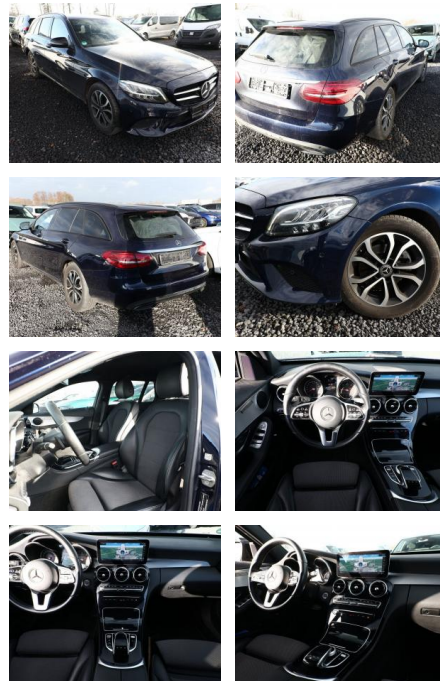

## Mercedes-Benz C 220 d T 194 Aut. Avantgarde Nav ...

AT27-GW-ABO **Angebotsnr.:**

Erstzulassung:	Kilometer:	Farbe:	Leistung:	Kraftstoffart:
28.10.2019	75.600	Blau	143 kW / 194 PS	Diesel

**PREIS**  
**27.260 €**