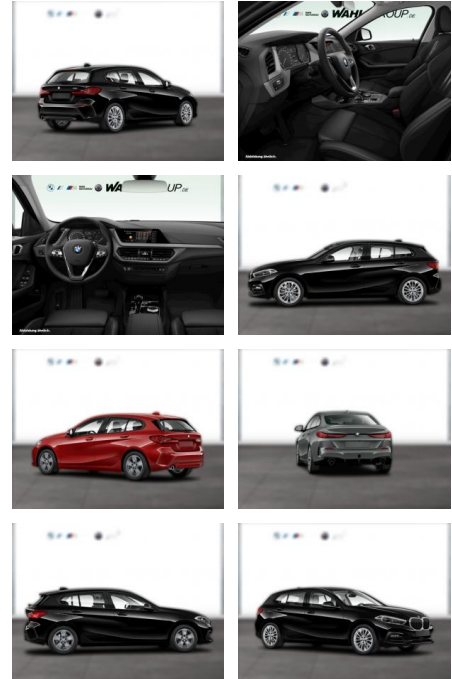

BMW 116d ADVANTAGE DKG LC PLUS SPORTSITZE

WG05-214875 Angebotsnr.:

Erstzulassung:	Kilometer:	Farbe:	Leistung:	Kraftstoffart:
01.03.2020	75.700	Schwarz	85 kW / 116 PS	Diesel

PREIS
20.860 €

FINANZIERUNGSBEISPIEL
Laufzeit: 72 Monate Anzahlung: 25 %
Basis-Finanzierung:* Mtl. Rate:
Zielraten-Finanzierung:** **177 €**