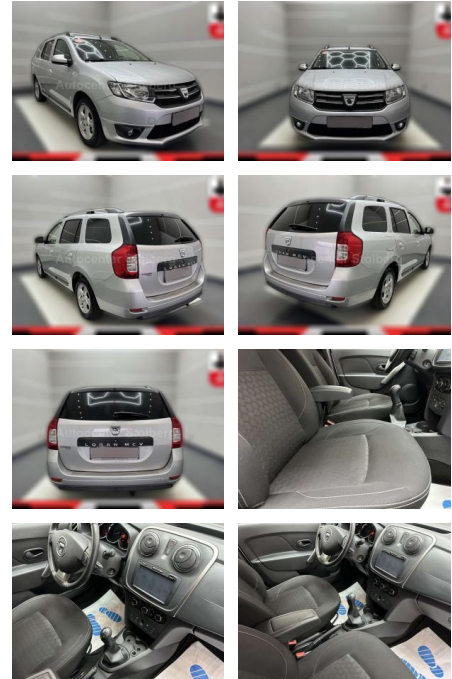

Ihr Ansprechpartner

**Herr Benjamin Loeff**  
E-Mail: benjamin.loeff@krausecars.de  
Telefon: 0355 58130

Autohaus Krause u. Sohn  
Sachsendorfer Str. 3 - 03051 Cottbus - Tel.: 0355 / 58130

## Dacia Logan Prestige "NAVI-KLIMA-PDC-TÜV NEU

AC15-67

Angebotsnr.:

Erstzulassung:	Kilometer:	Farbe:	Leistung:	Kraftstoffart:
01.04.2016	76.000	grau	66 kW / 90 PS	Benzin

**PREIS**  
**8.360 €**

**FINANZIERUNGSBEISPIEL**  
Laufzeit: 72 Monate      Anzahlung: 25 %  
Basis-Finanzierung:\*      Mtl. Rate:  
Zielraten-Finanzierung:\*\*      Mtl. Rate: €