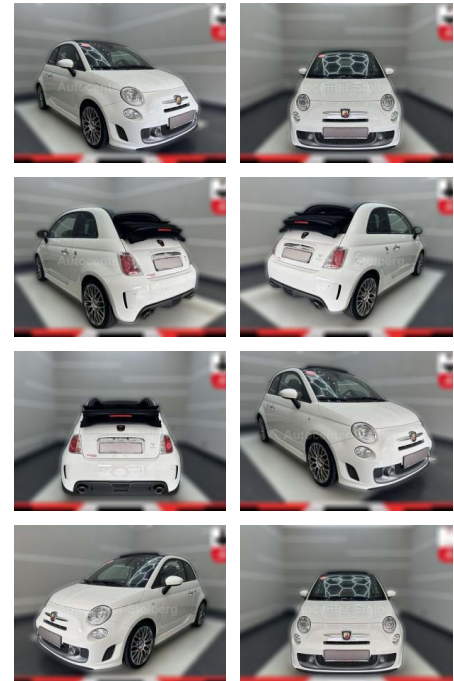

Ihr Ansprechpartner

Herr Benjamin Loeff

E-Mail: benjamin.loeff@krausecars.de
Telefon: 0355 58130

Autohaus Krause u. Sohn
Sachsendorfer Str. 3 - 03051 Cottbus - Tel.: 0355 / 58130

Abarth 500 595 C Turismo

AC15-68

Angebotsnr.:

Erstzulassung:	Kilometer:	Farbe:	Leistung:	Kraftstoffart:
01.07.2016	50.000	Weiß	118 kW / 160 PS	Benzin

PREIS	FINANZIERUNGSBEISPIEL	
16.130 €	Laufzeit: 72 Monate	Anzahlung: 25 %
	Basis-Finanzierung:**	Mtl. Rate:
	Zielraten-Finanzierung:**	137 €