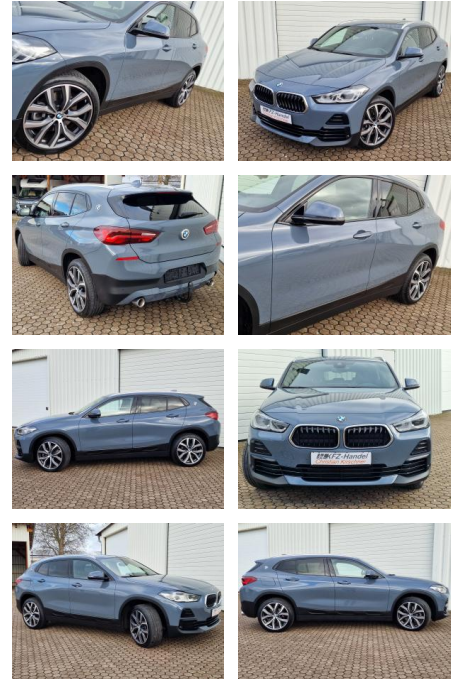

Ihr Ansprechpartner

**Herr Mathias Markusch**  
E-Mail: mathias.markusch@krausecars.de  
Telefon: 0355 58130

Autohaus Krause u. Sohn  
Sachsendorfer Str. 3 - 03051 Cottbus - Tel.: 0355 / 58130

**BMW X2 xDrive 20d\*HUD\*AHK\*ACC\*DAB\*19 Zoll\*R-Cam**

KK00-6-43561 Angebotsnr.:

Erstzulassung:	Kilometer:	Farbe:	Leistung:	Kraftstoffart:	Verbr. komb.	CO2-Emission	CO2-Klasse (WLTP)
15.09.2023	52.981	Grau	140 kW / 190 PS	Diesel	6,3 l/100km	164 g/km	F

<b>PREIS</b> <b>36.840 €</b>	<b>FINANZIERUNGSBEISPIEL</b>	
	Laufzeit: 72 Monate	Anzahlung: 25 %
	Basis-Finanzierung:*	Mtl. Rate:
	Zielraten-Finanzierung:**	<b>312 €</b>