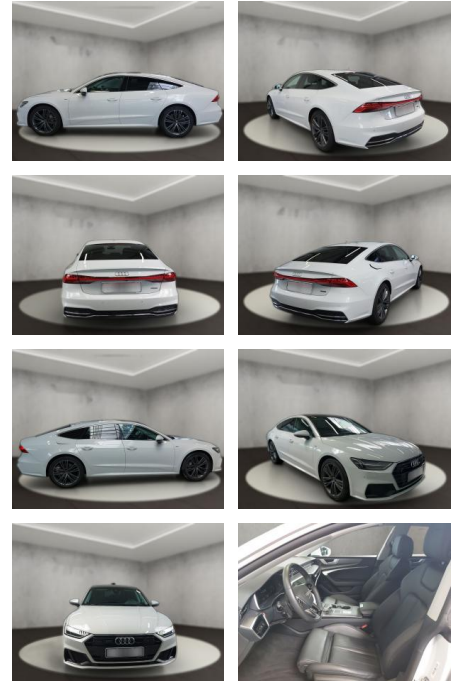

AH54-09549 **Angebotsnr.:**

| Erstzulassung: | Kilometer: | Farbe: | Leistung: | Kraftstoffart: |
|----------------|------------|--------|-----------------|----------------|
| 23.10.2023 | 27.321 | Weiß | 150 kW / 204 PS | Diesel |