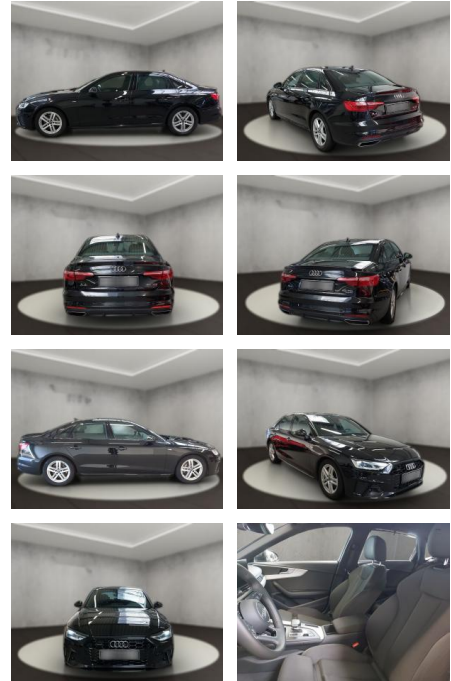

AH54-09555 **Angebotsnr.:**

Erstzulassung:	Kilometer:	Farbe:	Leistung:	Kraftstoffart:
06.11.2023	28.713	Schwarz	150 kW / 204 PS	Diesel

PREIS
45.720 €

FINANZIERUNGSBEISPIEL

Laufzeit: 72 Monate Anzahlung: 25 %
Basis-Finanzierung:* Mtl. Rate:
Zielraten-Finanzierung:** **387 €**