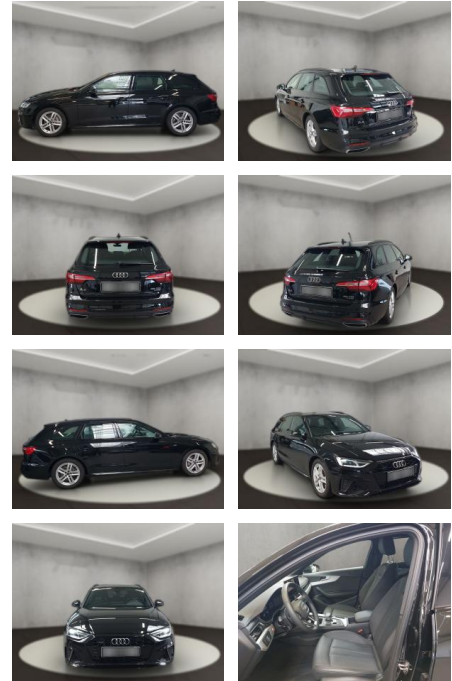

## Audi A4 40 quattro 2.0 TDI Avant S line

AH54-09567 **Angebotsnr.:**

Erstzulassung:	Kilometer:	Farbe:	Leistung:	Kraftstoffart:
12.09.2023	25.994	Schwarz	150 kW / 204 PS	Diesel

**PREIS**  
**45.930 €**

**FINANZIERUNGSBEISPIEL**  
Laufzeit: 72 Monate      Anzahlung: 25 %  
Basis-Finanzierung:\*      Mtl. Rate:  
Zielraten-Finanzierung:\*\* **389 €**