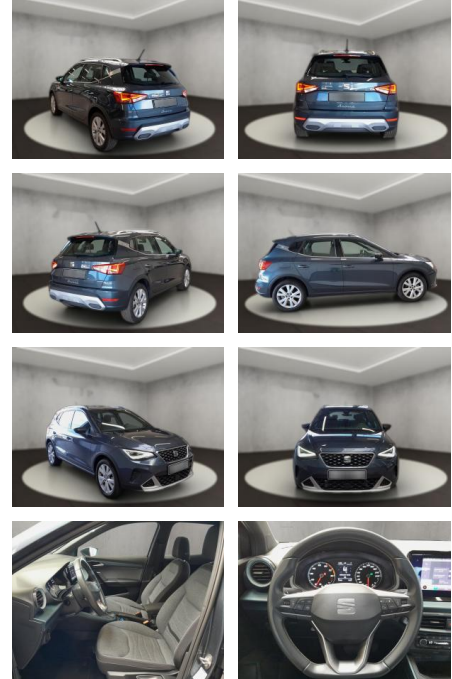

## Seat Arona 1.0 TSI Xperience OPF (EURO 6d)

AH54-10324 **Angebotsnr.:**

Erstzulassung:	Kilometer:	Farbe:	Leistung:	Kraftstoffart:
28.04.2022	24.559	Grau	81 kW / 110 PS	Benzin

**PREIS**  
**22.820 €**

### Multimedia

- Radio
- Navigation mit Bildschirm
- Bluetooth
- SEAT Media-System Touch Colour

- SEAT Media-System Touch Colour: Bluetooth-Schnittstelle mit Freisprecheinrichtung integriert
- SEAT Media-System Touch Colour: Radioempfang digital (DAB+)
- SEAT Media-System Touch Colour: USB-Schnittstelle vorn (2-fach)
- Sprachsteuerungs-System
- Ausstattungs-Paket: Pro: Bluetooth-Schnittstelle mit Freisprecheinrichtung integriert
- Apple CarPlay und Android Auto
- Ausstattungs-Paket: Pro: USB-Schnittstelle vorn (2-fach)
- \*Technik &