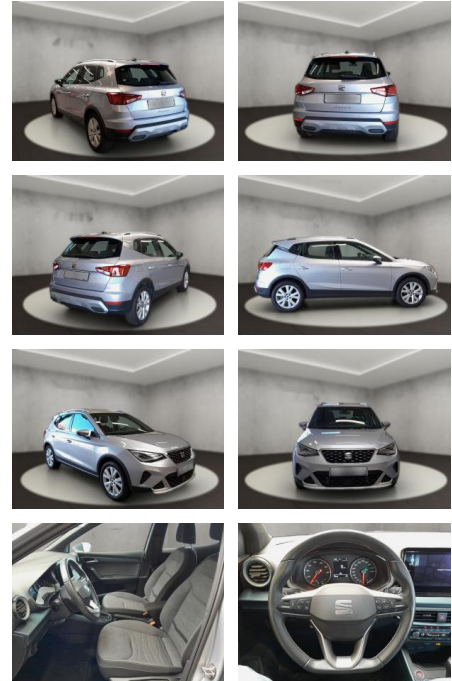

## Seat Arona 1.0 TSI Xperience OPF (EURO 6d)

AH54-10321 **Angebotsnr.:**

Erstzulassung:	Kilometer:	Farbe:	Leistung:	Kraftstoffart:
25.05.2022	20.425	Silber	81 kW / 110 PS	Benzin

**PREIS**  
**21.870 €**