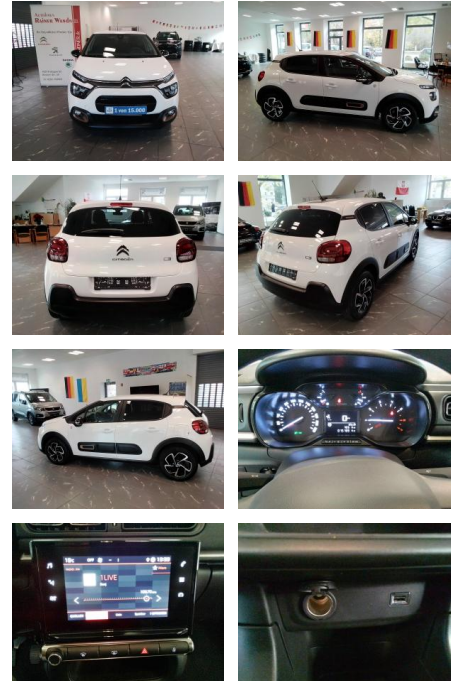

Ihr Ansprechpartner

Herr Benjamin Loeff
E-Mail: benjamin.loeff@krausecars.de
Telefon: 0355 58130

Autohaus Krause u. Sohn
Sachsendorfer Str. 3 - 03051 Cottbus - Tel.: 0355 / 58130

Citroën C3 Pure Tech 83 S&S C-SERIES

RW01-FG2411-Argborsc:

Erstzulassung:	Kilometer:	Farbe:	Leistung:	Kraftstoffart:
08.02.2023	14.821		61 kW / 83 PS	Benzin

PREIS
15.780 €

FINANZIERUNGSBEISPIEL

Laufzeit: 72 Monate Anzahlung: 25 %
Basis-Finanzierung:* Mtl. Rate:
Zielraten-Finanzierung:** **134 €**