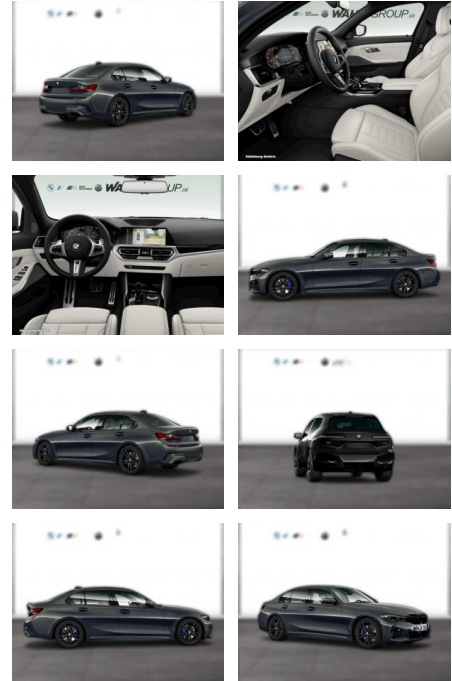

WG03-229915 Angebotsnr.:

| Erstzulassung: | Kilometer: | Farbe: | Leistung: | Kraftstoffart: |
|----------------|------------|--------|-----------------|----------------|
| 01.10.2021 | 89.200 | Grau | 275 kW / 374 PS | Benzin |