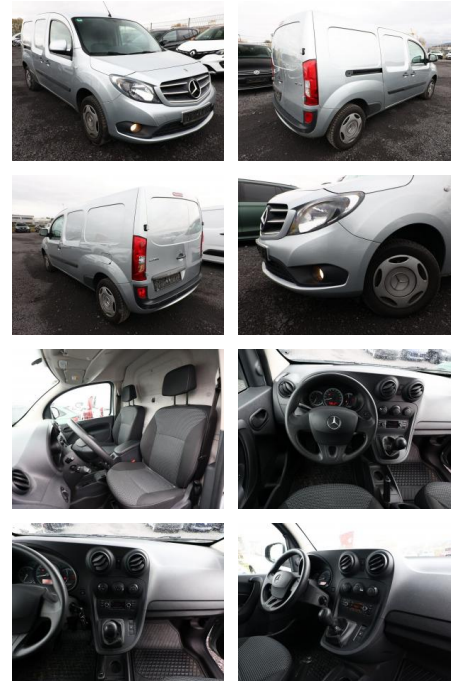

Ihr Ansprechpartner

Herr Mathias Markusch
E-Mail: mathias.markusch@krausecars.de
Telefon: 0355 58130

Autohaus Krause u. Sohn
Sachsendorfer Str. 3 - 03051 Cottbus - Tel.: 0355 / 58130

Mercedes-Benz Citan 111 CDI 116 Extralang Nav Kl...

AT27-GW-ABO Artg. gebotsnr.:

| Erstzulassung: | Kilometer: | Farbe: | Leistung: | Kraftstoffart: |
|----------------|------------|--------|----------------|----------------|
| 15.09.2020 | 32.250 | Silber | 85 kW / 116 PS | Diesel |