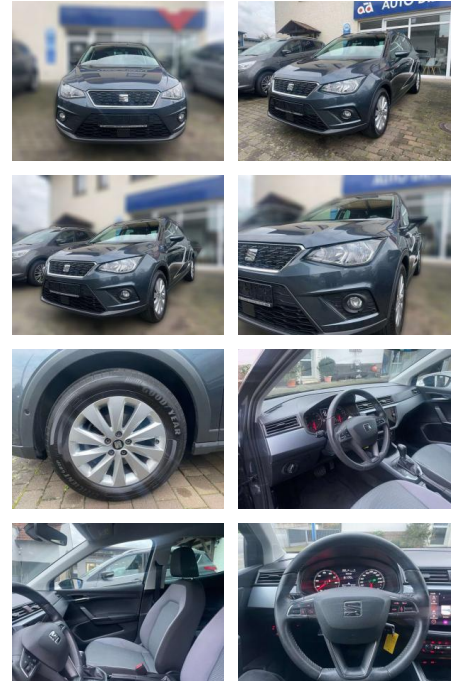

Ihr Ansprechpartner

Herr Mathias Markusch
E-Mail: mathias.markusch@krausecars.de
Telefon: 0355 58130

Autohaus Krause u. Sohn
Sachsendorfer Str. 3 - 03051 Cottbus - Tel.: 0355 / 58130

Seat Arona

AW51-73279668 Angebotsnr.:

Erstzulassung:	Kilometer:	Farbe:	Leistung:	Kraftstoffart:
01.03.2021	30.658	Grau	81 kW / 110 PS	Benzin

PREIS	FINANZIERUNGSBEISPIEL	
20.970 €	Laufzeit: 72 Monate	Anzahlung: 25 %
	Basis-Finanzierung:**	Mtl. Rate:
	Zielraten-Finanzierung:**	178 €