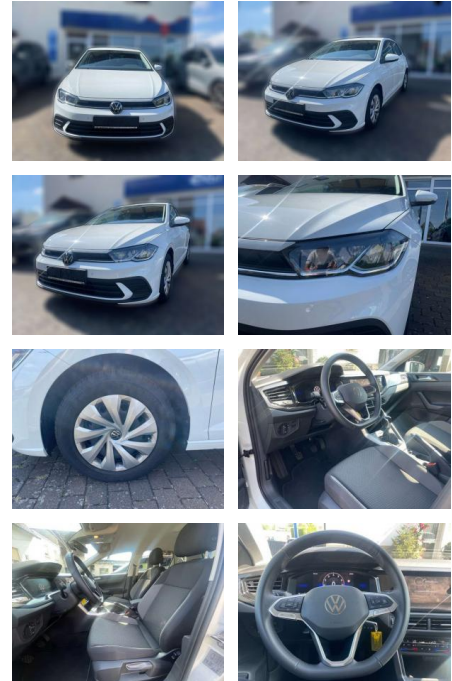

## Volkswagen Polo

AW51-445127876gebotsnr.:

Erstzulassung:	Kilometer:	Farbe:	Leistung:	Kraftstoffart:
01.12.2023	22.448	Weiß	59 kW / 80 PS	Benzin

<b>PREIS</b> 19.940 €	<b>FINANZIERUNGSBEISPIEL</b>		* Basisfinanzierung: Anzahlung: 4.985 Euro, Laufzeit: 72 Monate, Nettodarlehen: 14.955 Euro, Gesamtbetrag: 23.525 Euro, Zinssätze: 7.71% Sollz. (gebunden), 7.99% eff. ** Zielratenfinanzierung: Anzahlung: 4.985 Euro, Laufzeit: 72 Monate, Nettodarlehen: 14.955 Euro, Zielrate: 9.970 Euro, Gesamtbetrag: 24.919 Euro, Zinssätze: 7.71% Sollz. (gebunden), 7.99% eff., Vermittlung für: Santander Consumer Bank Repräsentatives Beispiel gem. § 17 Abs. 4 PAngV. Diese Finanzierungsangebote sind Beispiele. Gerne ermitteln wir für Sie Ihr individuelles Angebot.
	Laufzeit: 72 Monate	Anzahlung: 25 %	
	Basis-Finanzierung:**	Mtl. Rate:	
	Zielraten-Finanzierung:**	169 €	

## Ausstattung