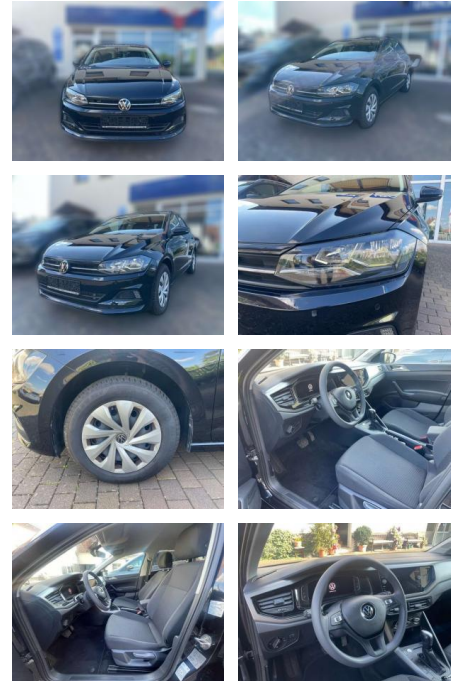

## Volkswagen Polo

AW51-185806177 **Angebotsnr.:**

Erstzulassung:	Kilometer:	Farbe:	Leistung:	Kraftstoffart:
01.04.2021	33.988	Schwarz	70 kW / 95 PS	Benzin

PREIS	FINANZIERUNGSBEISPIEL	
<b>19.000 €</b>	Laufzeit: 72 Monate      Anzahlung: 25 %	
	Basis-Finanzierung:*      Mtl. Rate:	
	Zielraten-Finanzierung:** <b>161 €</b>	
	<small>* Basisfinanzierung: Anzahlung: 4.750 Euro, Laufzeit: 72 Monate, Nettodarlehen: 14.250 Euro, Gesamtbetrag: 22.416 Euro, Zinssätze: 7.71% Sollz. (gebunden), 7.99% eff.                      ** Zielratenfinanzierung: Anzahlung: 4.750 Euro, Laufzeit: 72 Monate, Nettodarlehen: 14.250 Euro, Zielrate: 9.500 Euro, Gesamtbetrag: 23.744 Euro, Zinssätze: 7.71% Sollz. (gebunden), 7.99% eff.,                      Vermittlung für: Santander Consumer Bank                      Repräsentatives Beispiel gem. § 17 Abs. 4 PAngV. Diese Finanzierungsangebote sind Beispiele. Gerne ermitteln wir für Sie Ihr individuelles Angebot.</small>	

## Ausstattung