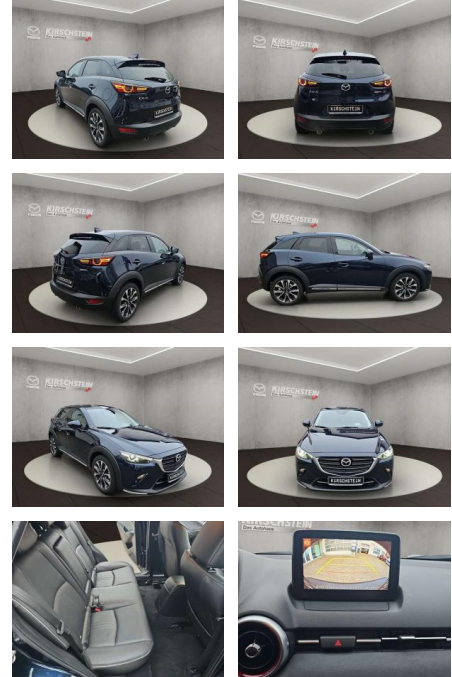

## Mazda CX-3 SELECTION ++Leder+Head-Up+GARANTIE

AK34-MK\_1563 Angebotsnr.:

Erstzulassung:	Kilometer:	Farbe:	Leistung:	Kraftstoffart:
01.05.2021	43.500	Blau	89 kW / 121 PS	Benzin

**PREIS**  
**23.870 €**

### Weiteres

- Neuwagenanschlussgarantie bis 06/2026
- Lederausstattung Schwarz
- Lederausstattung Schwarz (Sitzmittelbahn und -wangen in Leder) Elektrisch verstellbarer Fahrersitz mit Memory-Funktion Design- und Komfort-Paket Einparkhilfe
- vorne Head-up Display mit hochauflösender Farbdarstellung zur Anzeige fahrrelevanter Informationen im Sichtfeld des Fahrers LogIn: Schlüsselloses Zugangssystem Rückfahrkamera 18-Zoll-Leichtmetallfelgen Nur i.V.m. SKYACTIV-Drive: Schaltwippen am Lenkrad Coming-/ Leaving-Home-Lichtfunktion Android Auto® und Wireless Apple CarPlay® Berganfahrassistent (HLA) Einparkhilfe
- hinten und vorne