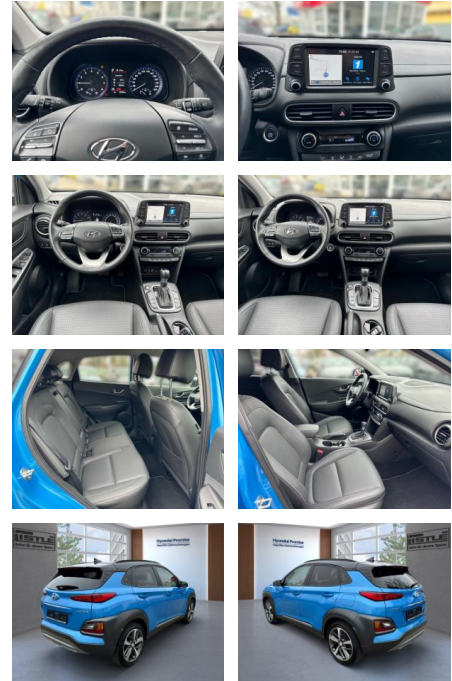

Ihr Ansprechpartner

Herr Benjamin Loeff
E-Mail: benjamin.loeff@krausecars.de
Telefon: 0355 58130

Autohaus Krause u. Sohn
Sachsendorfer Str. 3 - 03051 Cottbus - Tel.: 0355 / 58130

Hyundai Kona Premium 2WD 1.6 T-GDI +NAVI+KLIMA

AL33-235279L Angebotsnr.:

Erstzulassung:	Kilometer:	Farbe:	Leistung:	Kraftstoffart:
01.06.2019	33.920		130 kW / 177 PS	Benzin

PREIS
26.200 €

FINANZIERUNGSBEISPIEL

Laufzeit: 72 Monate   Anzahlung: 25 %
Basis-Finanzierung:*   Mtl. Rate:
Zielraten-Finanzierung:** **222 €**

* Basisfinanzierung: Anzahlung: 6.550 Euro, Laufzeit: 72 Monate, Nettodarlehen: 19.650 Euro, Gesamtbetrag: 30.910 Euro, Zinssätze: 7.71% Sollz. (gebunden), 7.99% eff.
** Zielratenfinanzierung: Anzahlung: 6.550 Euro, Laufzeit: 72 Monate, Nettodarlehen: 19.650 Euro, Zielrate: 13.100 Euro, Gesamtbetrag: 32.742 Euro, Zinssätze: 7.71% Sollz. (gebunden), 7.99% eff.,

Vermittlung für: Santander Consumer Bank
Repräsentatives Beispiel gem. § 17 Abs. 4 PAngV. Diese Finanzierungsangebote sind Beispiele. Gerne ermitteln wir für Sie Ihr individuelles Angebot.

Ausstattung

Sicherheit

- ABS
- Airbag
- Beifahrer-Airbag
- Wegfahrsperre
- Seitenairbags
- Alarmanlage
- ESP
- Antriebsschlupfregelung
- Reifendruckkontrolle
- Traktionskontrolle
- Kopfairbag
- Knieairbag
- Kindersitzbefestigung
- Pannenset
- AirbagHinten
- Entertainment: Navigationssystem
- Soundsystem
- Radio
- Telefonvorbereitung
- AUX-In

- USB-Anschluss
- MP3
- Bluetooth
- Freisprecheinrichtung
- Apple CarPlay
- Android Auto
- Sprachsteuerung
- DAB
- WLAN
- Touchscreen
- Induktionsladen für Smartphones
- Musikstreaming

Komfort

- Klimaautomatik
- Servolenkung
- Zentralverriegelung
- Elektrischer Fensterheber
- Lederausstattung
- Sitzheizung
- Elektrische Aussenspiegel

- Teilbare Rucksitzlehne
- Tempomat
- Multifunktionslenkrad
- Keyless Go Startfunktion
- Innenspiegel autom. abblendbar
- Mittelarmlehne
- Innenraumfilter
- Lenksäule einstellbar
- ParkDistanceControl vorne und hinten
- Lordosenstütze
- Lederlenkrad
- Geschwindigkeitsbegrenzungsanlage
- Funkfernbedienung
- Sicht: LED-Hauptscheinwerfer
- LED-Tagfahrlicht
- HEAD-UP-Display
- LED-Rueckleuchten
- Nebelscheinwerfer
- Colorverglasung
- Aussenspiegel beheizbar
- Rückfahrkamera

STÄNDIG ÜBER 15.000 FAHRZEUGE IM BESTAND!