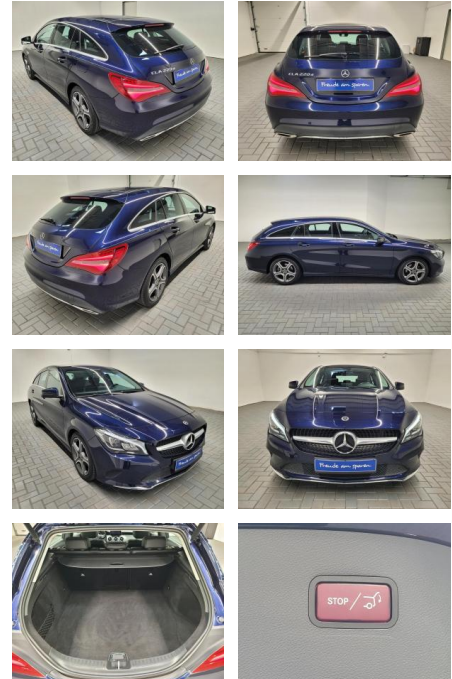

Ihr Ansprechpartner

Herr Benjamin Loeff
E-Mail: benjamin.loeff@krausecars.de
Telefon: 0355 58130

Autohaus Krause u. Sohn
Sachsendorfer Str. 3 - 03051 Cottbus - Tel.: 0355 / 58130

Mercedes-Benz CLA 220 "220d Shooting Brake LED/N...

AM35-29066 **Angebotsnr.:**

Erstzulassung:	Kilometer:	Farbe:	Leistung:	Kraftstoffart:
29.05.2017	66.650		130 kW / 177 PS	Diesel

PREIS
31.450 €

FINANZIERUNGSBEISPIEL

Laufzeit: 72 Monate Anzahlung: 25 %
Basis-Finanzierung:* Mtl. Rate:
Zielraten-Finanzierung:** **266 €**