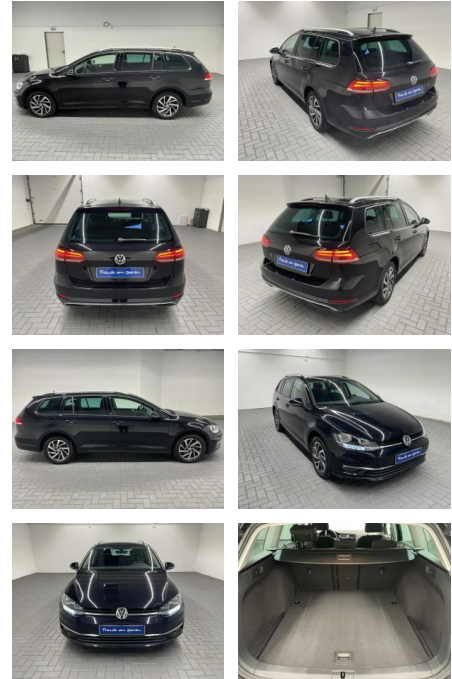

## Volkswagen Golf Variant "VII Sound Standhgz/Nav

AM35-29251 **Angebotsnr.:**

**Erstzulassung:** 05.10.2017    **Kilometer:** 23.000    **Farbe:**    **Leistung:** 110 kW / 150 PS    **Kraftstoffart:** Benzin