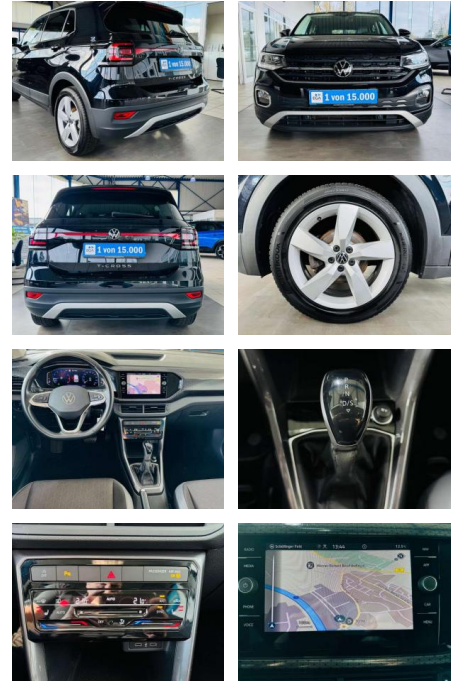

Ihr Ansprechpartner

Herr Benjamin Loeff
E-Mail: benjamin.loeff@krausecars.de
Telefon: 0355 58130

Autohaus Krause u. Sohn
Sachsendorfer Str. 3 - 03051 Cottbus - Tel.: 0355 / 58130

Volkswagen T-Cross 1.0 TSI Style DSG SHZG PDC LE...

AV01-027112-20 Angebotsnr.:

Erstzulassung:	Kilometer:	Farbe:	Leistung:	Kraftstoffart:	Verbr. komb.	CO2-Emission	CO2-Klasse (WLTP)
01.11.2021	37.580	Schwarz	81 kW / 110 PS	Benzin	6,2 l/100km	141 g/km	E

PREIS
26.380 €

FINANZIERUNGSBEISPIEL

Laufzeit: 72 Monate   Anzahlung: 25 %
Basis-Finanzierung:*   Mtl. Rate:
Zielraten-Finanzierung:** **223 €**

* Basisfinanzierung: Anzahlung: 6.595 Euro, Laufzeit: 72 Monate, Nettodarlehen: 19.785 Euro, Gesamtbetrag: 31.122 Euro, Zinssätze: 7.71% Sollz. (gebunden), 7.99% eff.
** Zielratenfinanzierung: Anzahlung: 6.595 Euro, Laufzeit: 72 Monate, Nettodarlehen: 19.785 Euro, Zielrate: 13.190 Euro, Gesamtbetrag: 32.967 Euro, Zinssätze: 7.71% Sollz. (gebunden), 7.99% eff.,

Vermittlung für: Santander Consumer Bank
Repräsentatives Beispiel gem. § 17 Abs. 4 PAngV. Diese Finanzierungsangebote sind Beispiele. Gerne ermitteln wir für Sie Ihr individuelles Angebot.

Ausstattung

Sicherheit

- Anti-Blockiersystem ABS

Multimedia

- Radio

Weiteres

- 1 von 15.000 Fahrzeugen - Das Fahrzeug ist lückenlos bei VW scheckheftgepflegt
- letzte Inspektion mit Ölservice bei 24457km in 10.2023! Sonderausstattung
- App-Connect inkl. App-Connect Wireless (Apple CarPlay)
- Android Auto) Audio-Navigationssystem Discover Media Streaming & Internet (Touchscreen)
- Bluetooth
- USB) (Antennen-Diversity
- Fahrassistenz-System: Verkehrszeichenerkennung) IQ.DRIVE-Paket (Fahrassistenz-Paket:

- Fahrassistenz-System: Spurhalteassistent (Lane Assist)
- Digital Cockpit PRO (Instrumentenanzeige digital)
- Fahrassistenz-System: Automatische Distanzregelung (ACC)
- Fahrassistenz-System: Stop&Go-Funktion für Autom. Distanzregelung) Lautsprecher (6) Perleffekt-Lackierung Serienausstattung 3-Punkt-Sicherheitsgurt hinten mitte Ablagetasche an Vordersitzlehnen Airbag Fahrer-/Beifahrerseite
- Beifahrerairbag abschaltbar Ambiente-Beleuchtung Antriebsart: Frontantrieb Anzeige für Waschwasserstand Automatische Fahrlichtschaltung (ALS) mit Leaving Home / Coming-Home-Lichtfunktion Außenspiegel elektr. verstell-

- heiz- und anklappbar mit Spiegelabsenkung rechts Außenspiegel und Türgriffe außen in Wagenfarbe (Außenspiegel lackiert
- Türgriffe außen Wagenfarbe) Bluetooth-Schnittstelle für Mobiltelefon Bremsassistent Chrom-Paket (1) Chromleisten an Seitenfenstern Dachhimmel Stoff
- grau Dachreling silber eloxiert Drehzahlmesser Einparkhilfe vorn und hinten Elektron. Stabilitäts-Programm (ESP) Bremsassistent
- ASR/ABS
- EDS
- Anhängerstabilisierung
- MSR (Anti-Blockier-System (ABS)
- Elektron. Differentialsperre (EDS)
- Antriebs-Schlupfregelung (ASR)
- Elektron. Stabilitäts-Programm (ESP) Fahrassistenz-System:

STÄNDIG ÜBER 15.000 FAHRZEUGE IM BESTAND!