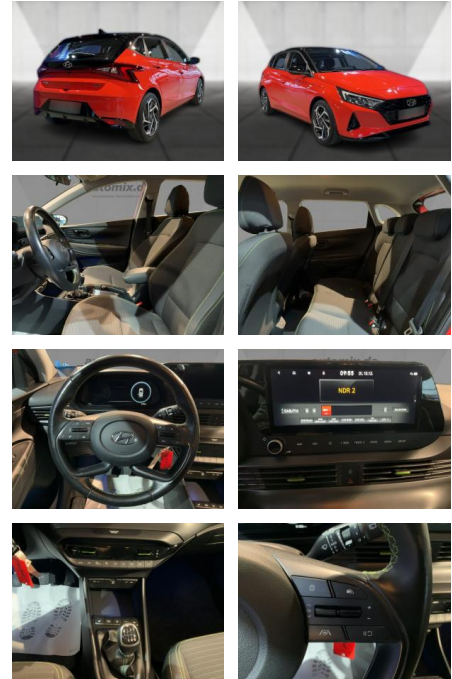

Ihr Ansprechpartner

Herr Mathias Markusch
E-Mail: mathias.markusch@krausecars.de
Telefon: 0355 58130

Autohaus Krause u. Sohn
Sachsendorfer Str. 3 - 03051 Cottbus - Tel.: 0355 / 58130

Hyundai i20 ,LED,Navi,SHZ,PDC,Kamera,Verkehrsz.,

WA00-30728 **Angebotsnr.:**