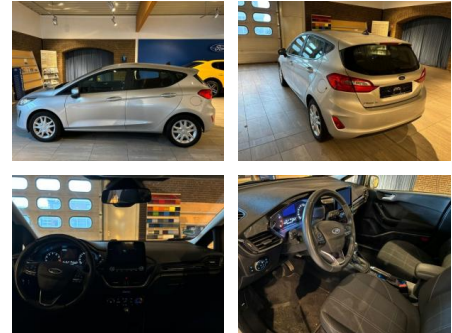

Ihr Ansprechpartner

Herr Benjamin Loeff
E-Mail: benjamin.loeff@krausecars.de
Telefon: 0355 58130

Autohaus Krause u. Sohn
Sachsendorfer Str. 3 - 03051 Cottbus - Tel.: 0355 / 58130

Ford Fiesta COOL & CONNECT NAVI / PDC / GJR

AH32-LB54565Angebotsnr.:

Erstzulassung:	Kilometer:	Farbe:	Leistung:	Kraftstoffart:
01.08.2020	48.200	Silber	74 kW / 101 PS	Benzin

PREIS
17.720 €

FINANZIERUNGSBEISPIEL

Laufzeit: 72 Monate Anzahlung: 25 %
Basis-Finanzierung:* Mtl. Rate:
Zielraten-Finanzierung:** **150 €**