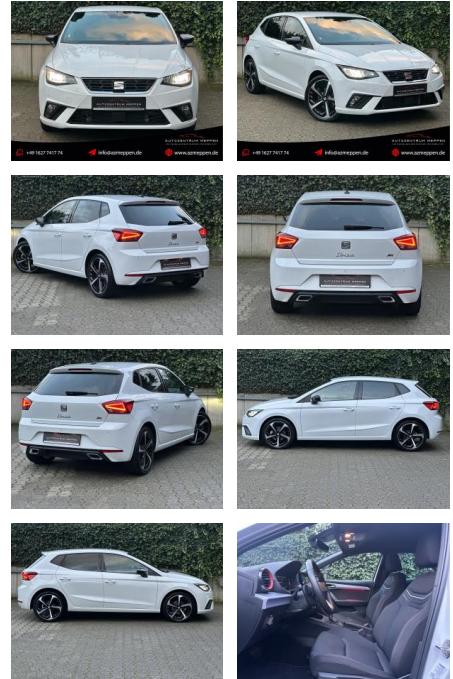

Ihr Ansprechpartner

Herr Benjamin Loeff
E-Mail: benjamin.loeff@krausecars.de
Telefon: 0355 58130

Autohaus Krause u. Sohn
Sachsendorfer Str. 3 - 03051 Cottbus - Tel.: 0355 / 58130

Seat Ibiza FR 1.0 *Beats*Led*Rfk*Shz*Alcantara*A...

AM65-KK2411-Argo-2023-01-11

Erstzulassung:	Kilometer:	Farbe:	Leistung:	Kraftstoffart:
01.06.2023	11.598	Weiß	81 kW / 110 PS	Benzin

PREIS	FINANZIERUNGSBEISPIEL	
23.130 €	Laufzeit: 72 Monate	Anzahlung: 25 %
	Basis-Finanzierung:**	Mtl. Rate:
	Zielraten-Finanzierung:**	196 €