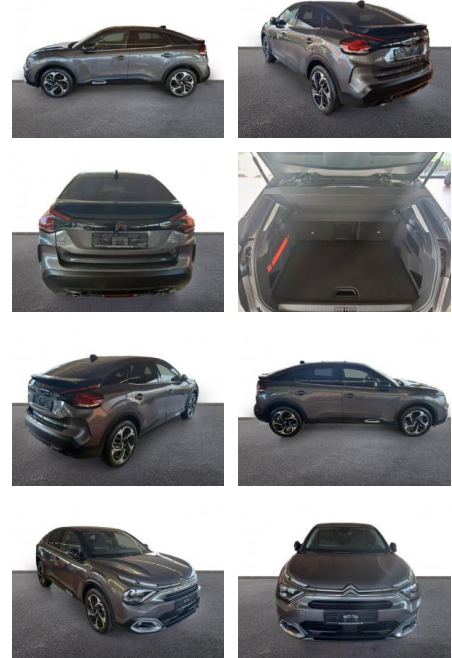

Ihr Ansprechpartner

Herr Benjamin Loeff
E-Mail: benjamin.loeff@krausecars.de
Telefon: 0355 58130

Autohaus Krause u. Sohn
Sachsendorfer Str. 3 - 03051 Cottbus - Tel.: 0355 / 58130

Citroën C4 Shine 1.2 PureTech 130 Navi

AH32-PE05672 **Angebotsnr.:**

Erstzulassung:	Kilometer:	Farbe:	Leistung:	Kraftstoffart:
01.09.2023	19.228	Grau	96 kW / 131 PS	Benzin

PREIS
19.840 €

FINANZIERUNGSBEISPIEL

Laufzeit: 72 Monate Anzahlung: 25 %
Basis-Finanzierung:* Mtl. Rate:
Zielraten-Finanzierung:** **168 €**