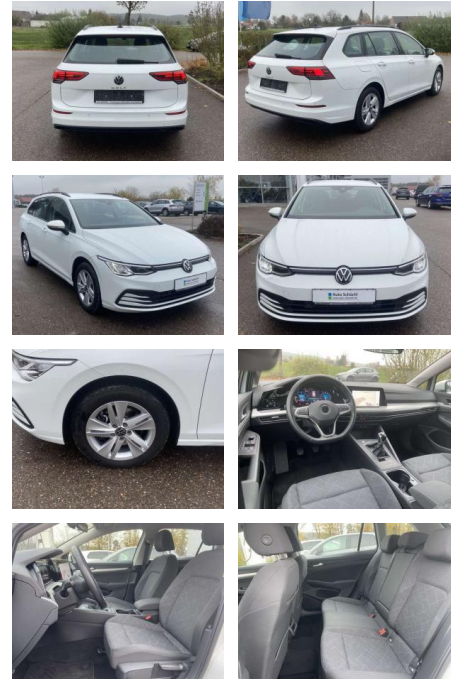

## Volkswagen Golf Variant 2.0 TDI Life NAVI+LED+AH...

SS00-511183 **Angebotsnr.:**

| Erstzulassung: | Kilometer: | Farbe: | Leistung:      | Kraftstoffart: |
|----------------|------------|--------|----------------|----------------|
| 01.05.2021     | 50.730     |        | 85 kW / 116 PS | Benzin         |

**PREIS**  
**22.050 €**