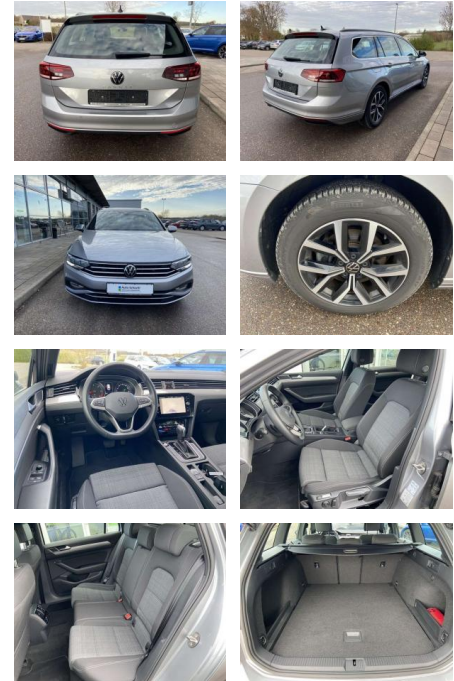

Ihr Ansprechpartner

Herr Benjamin Loeff
E-Mail: benjamin.loeff@krausecars.de
Telefon: 0355 58130

Autohaus Krause u. Sohn
Sachsendorfer Str. 3 - 03051 Cottbus - Tel.: 0355 / 58130

Volkswagen Passat Variant 2.0 TDI DSG Business 1...

SS00-078052 **Angebotsnr.:**

Erstzulassung:	Kilometer:	Farbe:	Leistung:	Kraftstoffart:
01.07.2022	34.648		147 kW / 200 PS	Benzin

PREIS
32.440 €

FINANZIERUNGSBEISPIEL
Laufzeit: 72 Monate   Anzahlung: 25 %
Basis-Finanzierung:*   Mtl. Rate:
Zielraten-Finanzierung:** **275 €**

* Basisfinanzierung: Anzahlung: 8.110 Euro, Laufzeit: 72 Monate, Nettodarlehen: 24.330 Euro, Gesamtbetrag: 38.272 Euro, Zinssätze: 7.71% Sollz. (gebunden), 7.99% eff.
** Zielratenfinanzierung: Anzahlung: 8.110 Euro, Laufzeit: 72 Monate, Nettodarlehen: 24.330 Euro, Zielrate: 16.220 Euro, Gesamtbetrag: 40.540 Euro, Zinssätze: 7.71% Sollz. (gebunden), 7.99% eff.,

Vermittlung für: Santander Consumer Bank
Repräsentatives Beispiel gem. § 17 Abs. 4 PAngV. Diese Finanzierungsangebote sind Beispiele. Gerne ermitteln wir für Sie Ihr individuelles Angebot.

Ausstattung

Interieur

- Multifunktions-Lederlenkrad mit Schaltwippen Sitzheizung vorne Innenspiegel automatisch abblendbar Mittelarmlehne vorne 2 Leseleuchten vorn Netztrennwand el. Lendenwirbelstütze Fahrersitz mit Massagefunktion Komfortsitze vorne Fußraumbeleuchtung ergoComfort-Sitz auf der Fahrerseite Kindersitzverankerung für Kindersitzsystem I-Size/ISOFIX

- 2x hinten Farbe: Pyrit Silber Metallic -Fr. 08:00-18:00 Uhr
- Samstags bis 16:00 Uhr geöffnet. Gerne beraten wir Sie über günstige Finanzierungsmodelle und nehmen Ihr derzeitiges Fahrzeug in Zahlung. www.auto-schuechl.de/finanzierung Vornutzung als Mietwagen. Irrtümer
- Änderungen oder Zwischenverkauf vorbehalten. www.auto-schuechl.de

Weiteres

- Rückfahrkamera beheizbare Scheibenwaschdüsen vorne Dachreling el. Außenspiegel beheizbar und automatisch abblendbar Leichtmetallräder 17" Licht- und Sicht: LED-Scheinwerfer Tagfahrlicht LED-Heckleuchten Licht- und Regensensor Nebelscheinwerfer mit Abbiegelicht Technik: Fahrassistent "Travel Assist"
- Pakete: 7-Gang-DSG-Automatikgetriebe Business-Premium-Paket

STÄNDIG ÜBER 15.000 FAHRZEUGE IM BESTAND!