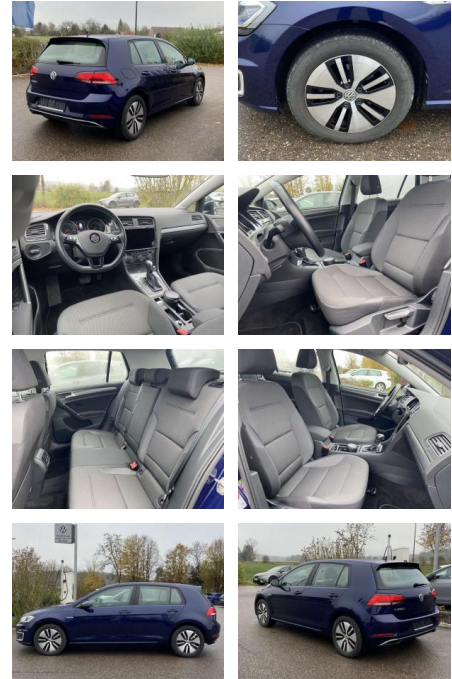

Ihr Ansprechpartner

Herr Mathias Markusch

E-Mail: mathias.markusch@krausecars.de

Telefon: 0355 58130

Autohaus Krause u. Sohn
Sachsendorfer Str. 3 - 03051 Cottbus - Tel.: 0355 / 58130

Volkswagen Golf e-Golf WÄRMEPUMPE+NAVI

SS00-916135 **Angebotsnr.:**

Erstzulassung:	Kilometer:	Farbe:	Leistung:	Kraftstoffart:
01.03.2020	28.709		100 kW / 136 PS	Benzin

PREIS
19.930 €

FINANZIERUNGSBEISPIEL

Laufzeit: 72 Monate   Anzahlung: 25 %
Basis-Finanzierung:*   Mtl. Rate:
Zielraten-Finanzierung:** **1169 €**

* Basisfinanzierung: Anzahlung: 4.983 Euro, Laufzeit: 72 Monate, Nettodarlehen: 14.948 Euro, Gesamtbetrag: 23.513 Euro, Zinssätze: 7.71% Sollz. (gebunden), 7.99% eff.
** Zielratenfinanzierung: Anzahlung: 4.983 Euro, Laufzeit: 72 Monate, Nettodarlehen: 14.948 Euro, Zielrate: 9.965 Euro, Gesamtbetrag: 24.907 Euro, Zinssätze: 7.71% Sollz. (gebunden), 7.99% eff.,

Vermittlung für: Santander Consumer Bank
Repräsentatives Beispiel gem. § 17 Abs. 4 PAngV. Diese Finanzierungsangebote sind Beispiele. Gerne ermitteln wir für Sie Ihr individuelles Angebot.

Ausstattung

Interieur

- Sitzheizung vorne Innenspiegel automatisch abblendbar
- Lendenwirbelstützen vorne Climatronic
- Mittelarmlehne vorne Vordersitze höhenverstellbar Kindersitzverankerung für Kindersitzsystem ISOFIX
- Rücksitzbanklehne geteilt umlegbar mit Mittelarmlehne 2 Leseleuchten vorn
- klimatisiertes Handschuhfach Multifunktions-Lederlenkrad Komfortsitze vorne Make-Up Spiegel
- beleuchtet

- Samstags bis 16:00 Uhr geöffnet. Gerne beraten wir Sie über günstige Finanzierungsmodelle und nehmen Ihr derzeitiges Fahrzeug in Zahlung. www.auto-schuechl.de/finanzierung
- Irrtümer
- Änderungen oder Zwischenverkauf vorbehalten. www.auto-schuechl.de

Weiteres

- Pakete: Winterpaket

Exterieur

- beheizbare Scheibenwaschdüsen vorne Außenspiegel mit Memoryfunktion elektrisch anklapp-/einstellbar und beheizbar Frontscheibe beheizbar Leichtmetallräder 16" Licht- und Sicht: LED-Scheinwerfer mit LED-Tagfahrlicht

STÄNDIG ÜBER 15.000 FAHRZEUGE IM BESTAND!