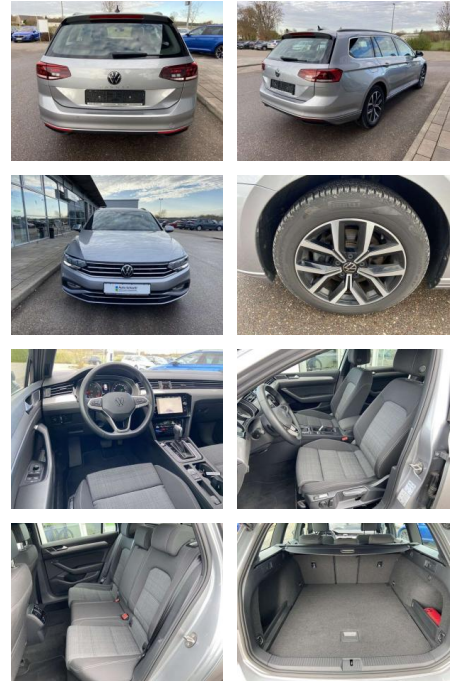

## Volkswagen Passat Variant 2.0 TDI DSG Business 1...

SS00-078052AAngebotsnr.:

Erstzulassung:	Kilometer:	Farbe:	Leistung:	Kraftstoffart:
01.07.2022	34.648		147 kW / 200 PS	Benzin

**PREIS**  
**33.820 €**

### Interieur

- Multifunktions-Lederlenkrad mit Schaltwippen Sitzheizung vorne Innenspiegel automatisch abblendbar Mittelarmlehne vorne 2 Leseleuchten vorn Netztrennwand el. Lendenwirbelstütze Fahrersitz mit Massagefunktion Komfortsitze vorne Fußraumbeleuchtung ergoComfort-Sitz auf der Fahrerseite Kindersitzverankerung für Kindersitzsystem I-Size/ISOFIX