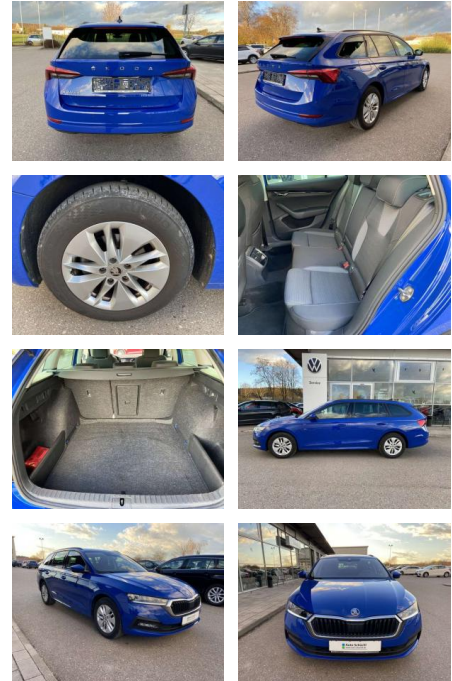

## Skoda Octavia Combi 2.0 TDI DSG Ambition

SS00-009560 **Angebotsnr.:**

Erstzulassung:	Kilometer:	Farbe:	Leistung:	Kraftstoffart:
01.08.2021	54.343	Blau	85 kW / 116 PS	Benzin

**PREIS**  
**26.290 €**