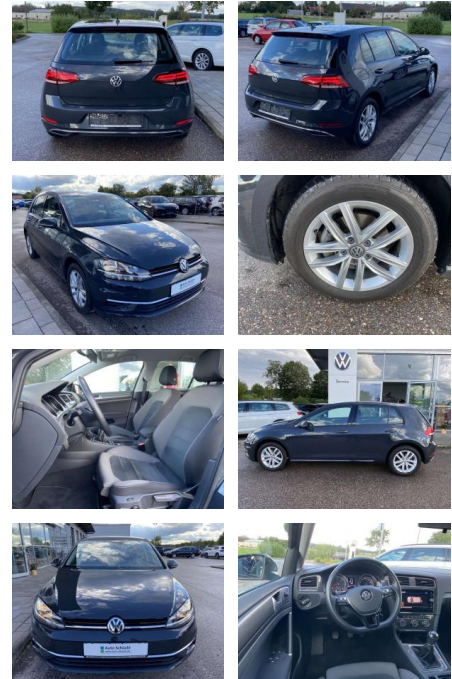

Ihr Ansprechpartner

Herr Benjamin Loeff
E-Mail: benjamin.loeff@krausecars.de
Telefon: 0355 58130

Autohaus Krause u. Sohn
Sachsendorfer Str. 3 - 03051 Cottbus - Tel.: 0355 / 58130

Volkswagen Golf 1.6 TDI COMFORTLINE AHK+NAVI+SHZ

SS00-203594AAngebotsnr.:

Erstzulassung:	Kilometer:	Farbe:	Leistung:	Kraftstoffart:
01.07.2019	34.413		85 kW / 116 PS	Benzin

PREIS
20.670 €

FINANZIERUNGSBEISPIEL
Laufzeit: 72 Monate Anzahlung: 25 %
Basis-Finanzierung:* Mtl. Rate:
Zielraten-Finanzierung:** **175 €**