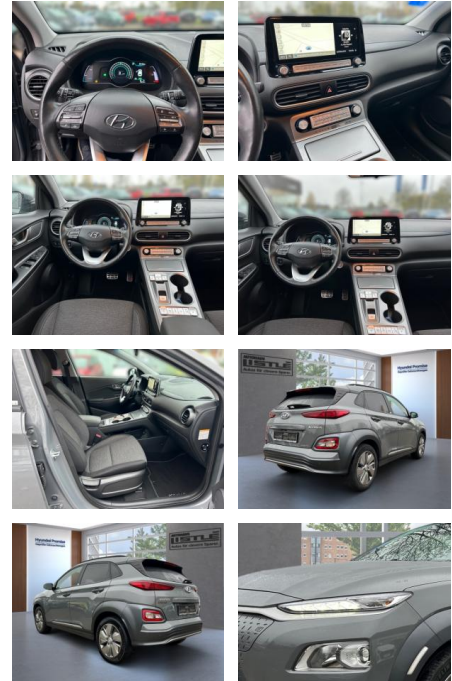

## Hyundai Kona Advantage Elektro Navi Soundsystem

AL33-U120831 Angebotsnr.:

Erstzulassung:	Kilometer:	Farbe:	Leistung:	Kraftstoffart:	Reichweite elektr. (WLTP)
01.01.2021	34.915		100 kW / 136 PS	Elektro	305 km