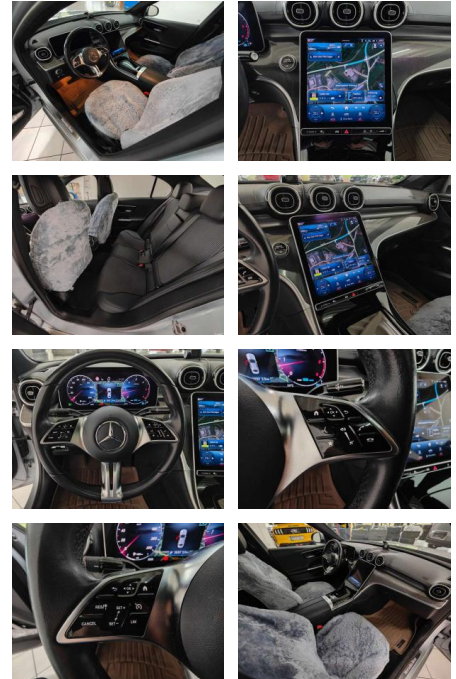

Ihr Ansprechpartner

Herr Mathias Markusch
E-Mail: mathias.markusch@krausecars.de
Telefon: 0355 58130

Autohaus Krause u. Sohn
Sachsendorfer Str. 3 - 03051 Cottbus - Tel.: 0355 / 58130

Mercedes-Benz C 220 C -Klasse Lim. C 220d *LED *...

HA14-002375 Angebotsnr.:

Erstzulassung:	Kilometer:	Farbe:	Leistung:	Kraftstoffart:	Verbr. komb.	CO2-Emission	CO2-Klasse (WLTP)
01.08.2021	53.854	Silber	147 kW / 200 PS	Benzin	5,0 l/100km	131 g/km	D

PREIS 35.690 €	FINANZIERUNGSBEISPIEL		* Basisfinanzierung: Anzahlung: 8.923 Euro, Laufzeit: 72 Monate, Nettodarlehen: 26.768 Euro, Gesamtbetrag: 42.107 Euro, Zinssätze: 7.71% Sollz. (gebunden), 7.99% eff. ** Zielratenfinanzierung: Anzahlung: 8.923 Euro, Laufzeit: 72 Monate, Nettodarlehen: 26.768 Euro, Zielrate: 17.845 Euro, Gesamtbetrag: 44.602 Euro, Zinssätze: 7.71% Sollz. (gebunden), 7.99% eff., Vermittlung für: Santander Consumer Bank Repräsentatives Beispiel gem. § 17 Abs. 4 PAngV. Diese Finanzierungsangebote sind Beispiele. Gerne ermitteln wir für Sie Ihr individuelles Angebot.
	Laufzeit: 72 Monate	Anzahlung: 25 %	
Basis-Finanzierung:*		Mtl. Rate:	
Zielraten-Finanzierung:**		302 €	

Ausstattung

Sicherheit

- Alarmanlage ABS Abstandswarner
- Blendfreies Fernlicht Elektr.
- Wegfahrsperre ESP Fernlichtassistent
- Geschwindigkeitsbegrenzer Isofix
- Lichtsensor Müdigkeitswarner
- Nebelscheinwerfer Notbremsassistent
- Notrufsystem Regensensor
- Reifendruckkontrolle Spurhalteassistent
- Totwinkel-Assistent Traktionskontrolle
- Verkehrszeichenerkennung Airbags: Front-
- Seiten- und weitere Airbags Tagfahrlicht (Art): LED-Tagfahrlicht
- Hauptscheinwerfer: LED-Scheinwerfer
- Kurvenlicht (Art): Adaptives Kurvenlicht
- Pannenhilfe: Pannenkitt Einparkhilfe:
- Kamera Hinten Vorne Innenausstattung:
- Stoff Farbe der Innenausstattung: Grau

Weiteres

- Das Fahrzeug wird aktuell noch vom

STÄNDIG ÜBER 15.000 FAHRZEUGE IM BESTAND!