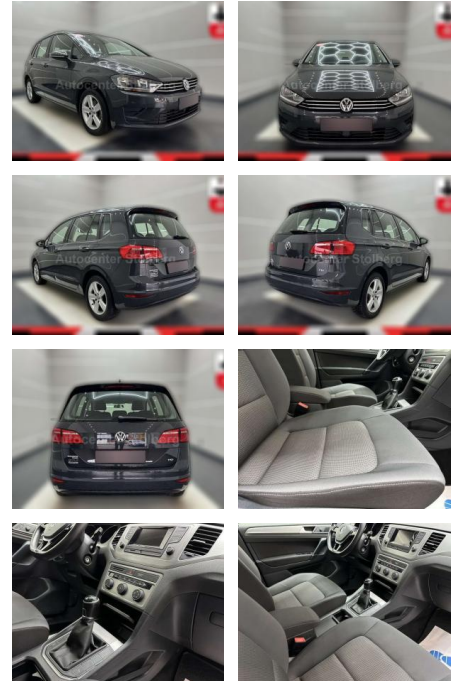

Ihr Ansprechpartner

Herr Benjamin Loeff
E-Mail: benjamin.loeff@krausecars.de
Telefon: 0355 58130

Autohaus Krause u. Sohn
Sachsendorfer Str. 3 - 03051 Cottbus - Tel.: 0355 / 58130

Volkswagen Golf Sportsvan Comfortline "WENIG

AC15-50

Angebotsnr.:

Erstzulassung:	Kilometer:	Farbe:	Leistung:	Kraftstoffart:
01.09.2017	66.000	grau	63 kW / 86 PS	Benzin

PREIS
12.950 €

FINANZIERUNGSBEISPIEL
Laufzeit: 72 Monate   Anzahlung: 25 %
Basis-Finanzierung:*   Mtl. Rate:
Zielraten-Finanzierung:** **1110 €**

* Basisfinanzierung: Anzahlung: 3.238 Euro, Laufzeit: 72 Monate, Nettodarlehen: 9.713 Euro, Gesamtbetrag: 15.279 Euro, Zinssätze: 7.71% Sollz. (gebunden), 7.99% eff.
** Zielratenfinanzierung: Anzahlung: 3.238 Euro, Laufzeit: 72 Monate, Nettodarlehen: 9.713 Euro, Zielrate: 6.475 Euro, Gesamtbetrag: 16.184 Euro, Zinssätze: 7.71% Sollz. (gebunden), 7.99% eff.,

Vermittlung für: Santander Consumer Bank
Repräsentatives Beispiel gem. § 17 Abs. 4 PAngV. Diese Finanzierungsangebote sind Beispiele. Gerne ermitteln wir für Sie Ihr individuelles Angebot.

Ausstattung

Sicherheit

- Anti-Blockiersystem ABS

Multimedia

- Radio

Weiteres

- Herzlich willkommen bei der Autocenter Stolberg GmbH
- Ihrem kompetenten Partner für hochwertige Gebrauchtwagen! Bei uns finden Sie eine sorgfältig ausgewählte Auswahl an Fahrzeugen unterschiedlicher Marken und Modelle
- die alle gründlich geprüft und zu attraktiven Konditionen angeboten werden
- Ihr Fahrzeughandel aus der Städteregion Aachen seit 1990. Garantie bis zu 60 Monate gegen Aufpreis möglich
- Inzahlungnahme zum marktgerechten Preis
- Finanzierung zu TOP Konditionen

- MP3
- SD-Karten-Schnittstelle
- AUX-IN) Lautsprecher (4)
- Multimediabuchse AUX-IN Ausstattung
- Comfortline Außenspiegel asphärisch
- links Außenspiegel elektr. verstell- und heizbar Außenspiegel lackiert
- Außenspiegel mit autom. Absenkfunktion
- rechts Außenspiegelfuß schwarz
- Außentemperaturanzeige Blinkleuchte in Außenspiegel integriert Bremsassistent
- Bremsbelagverschleissanzeige Chrom-Paket (1) Chromeinfassung Lichtschalter
- Chromeinfassung Fensterheberschalter / Spiegelverstellung Dachhimmel Stoff
- grau Doppeltonhorn Einparkhilfe vorn und hinten Elektron. Differentialsperre (EDS) Elektron. Differentialsperre (XDS) Elektron. Stabilitäts-Programm (ESP) Fahrassistenten-System: Multikollisionsbremse (Multi Collision