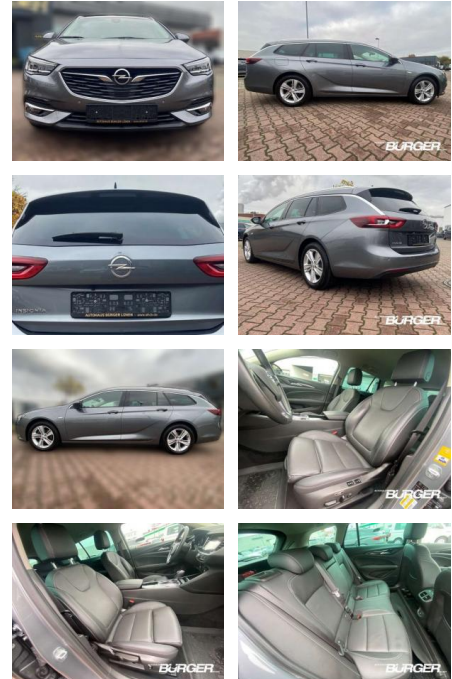

Ihr Ansprechpartner

**Herr Benjamin Loeff**  
E-Mail: benjamin.loeff@krausecars.de  
Telefon: 0355 58130

Autohaus Krause u. Sohn  
Sachsendorfer Str. 3 - 03051 Cottbus - Tel.: 0355 / 58130

## Opel Insignia B ST Business Innovation Navi

CB01-1013168Angebotsnr.:

Erstzulassung:	Kilometer:	Farbe:	Leistung:	Kraftstoffart:
01.12.2019	71.100	grau	121 kW / 165 PS	Benzin

**PREIS**  
**21.560 €**

**FINANZIERUNGSBEISPIEL**  
Laufzeit: 72 Monate      Anzahlung: 25 %  
Basis-Finanzierung:\*      Mtl. Rate:  
Zielraten-Finanzierung:\*\* **183 €**