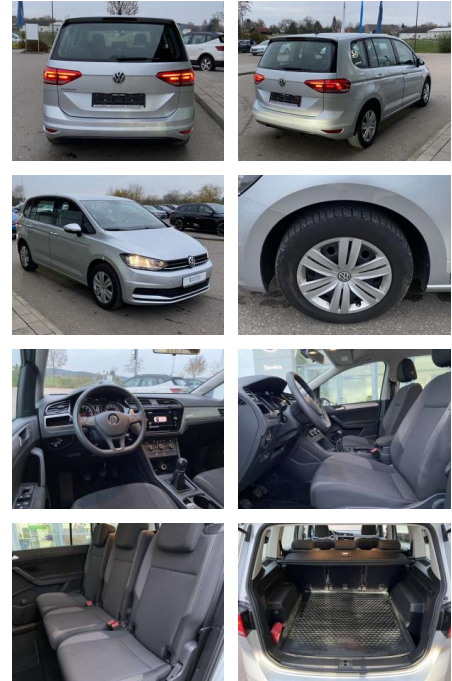

Ihr Ansprechpartner

Herr Mathias Markusch
E-Mail: mathias.markusch@krausecars.de
Telefon: 0355 58130

Autohaus Krause u. Sohn
Sachsendorfer Str. 3 - 03051 Cottbus - Tel.: 0355 / 58130

Volkswagen Touran 1.2 TSI NAVI+AHK+PDC+BLUETOOTH

SS00-100748 **Angebotsnr.:**