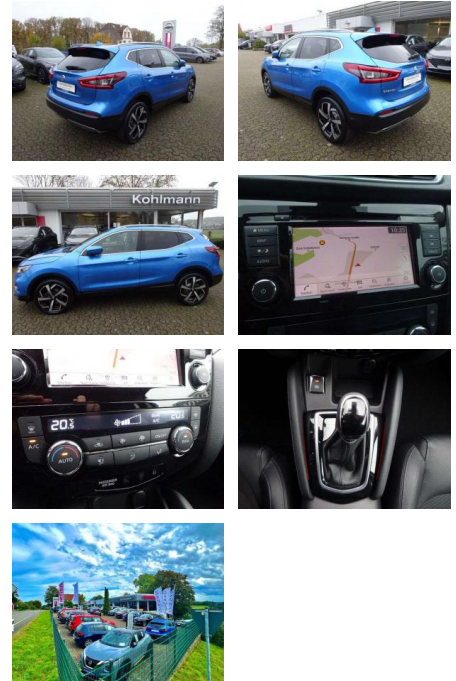

Nissan Qashqai 1.3 DCT Tekna Leder Kamera

PK00-SPRGW706 **Angebotsnr.:**

Erstzulassung:	Kilometer:	Farbe:	Leistung:	Kraftstoffart:
01.09.2019	50.341	Blau	117 kW / 159 PS	Benzin

PREIS
24.570 €

FINANZIERUNGSBEISPIEL