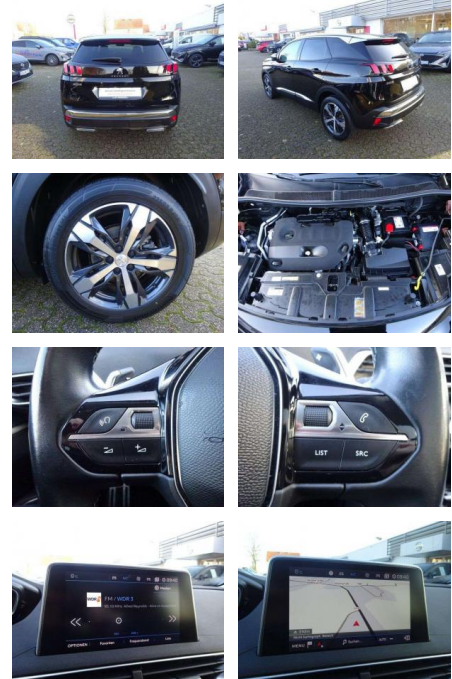

## Peugeot 3008 2.0 BlueHDi Crossway Kamera PDC

PK00-SPRGW744 Angebotsnr.:

Erstzulassung:	Kilometer:	Farbe:	Leistung:	Kraftstoffart:
01.05.2019	37.580	Schwarz	132 kW / 179 PS	Benzin

**PREIS**  
**27.750 €**