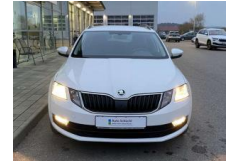

Ihr Ansprechpartner

**Herr Mathias Markusch**  
E-Mail: mathias.markusch@krausecars.de  
Telefon: 0355 58130

Autohaus Krause u. Sohn  
Sachsendorfer Str. 3 - 03051 Cottbus - Tel.: 0355 / 58130

## Skoda Octavia Combi 1.6 TDI Soleil 17"+NAVI

SS00-185921 **Angebotsnr.:**

Erstzulassung:	Kilometer:	Farbe:	Leistung:	Kraftstoffart:
01.09.2020	65.563		85 kW / 116 PS	Benzin

**PREIS**  
**18.870 €**

**FINANZIERUNGSBEISPIEL**  
Laufzeit: 72 Monate      Anzahlung: 25 %  
Basis-Finanzierung:\*      Mtl. Rate:  
Zielraten-Finanzierung:\*\* **160 €**