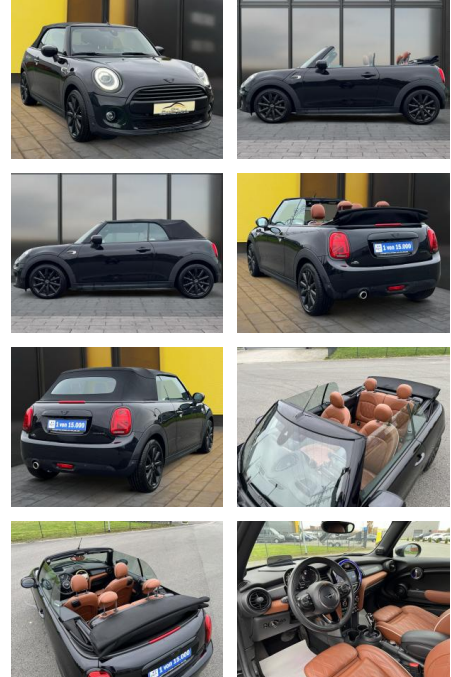

Ihr Ansprechpartner

Herr Benjamin Loeff
E-Mail: benjamin.loeff@krausecars.de
Telefon: 0355 58130

Autohaus Krause u. Sohn
Sachsendorfer Str. 3 - 03051 Cottbus - Tel.: 0355 / 58130

MINI Cooper Cabrio ACC+LED+Leder+Harman Kardon

AB19-NB-MINI-A59gebotsnr.:

Erstzulassung: 13.10.2020 **Kilometer:** 59.900 **Farbe:** Schwarz **Leistung:** 100 kW / 136 PS **Kraftstoffart:** Benzin

PREIS
28.860 €

FINANZIERUNGSBEISPIEL
Laufzeit: 72 Monate Anzahlung: 25 %
Basis-Finanzierung:* Mtl. Rate:
Zielraten-Finanzierung:** **244 €**