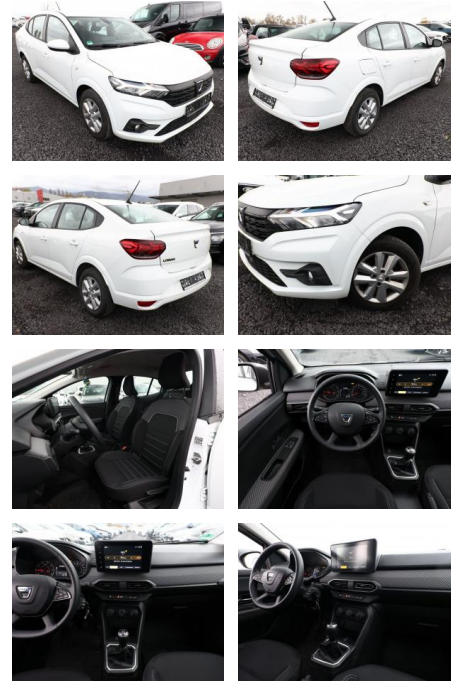

Ihr Ansprechpartner

Herr Benjamin Loeff
E-Mail: benjamin.loeff@krausecars.de
Telefon: 0355 58130

Autohaus Krause u. Sohn
Sachsendorfer Str. 3 - 03051 Cottbus - Tel.: 0355 / 58130

Dacia Logan 1.0 TCe 90 Comfort LED Temp Klima

AT27-GW-ABO **Angebotsnr.:**

Erstzulassung:	Kilometer:	Farbe:	Leistung:	Kraftstoffart:
26.05.2022	24.984	Weiß	67 kW / 91 PS	Benzin

PREIS	FINANZIERUNGSBEISPIEL	
18.420 €	Laufzeit: 72 Monate	Anzahlung: 25 %
	Basis-Finanzierung:**	Mtl. Rate:
	Zielraten-Finanzierung:**	156 €

- elektrische Aussenspiegel
- Nichtraucher
- 12V Steckdose
- 3-Punkt-Sicherheitsgurt hinten
- 4 Lautsprecher
- Gepäckraum beleuchtet
- Heckscheibe beheizt
- Klappische an der Rückseite der Vordersitze
- Lenkrad (Öko-Leder) mit Multifunktion
- LM-Felgen 15 Zoll (Flexwheel Design Sorane)
- Navigation in Verbindung mit dem Smartphone (über Apple Carplay / Android Auto /)

- Radioempfang Digital (DAB)
- Reifen 185/65 R15
- Schadstoffarm nach Abgasnorm Euro 6d-ISC-FCM (EU6AP)
- Sitzbezug / Polsterung: Stoff (Comfort)
- Smartphone Schnittstelle (Apple Carplay / Android Auto)
- TFT-Dashboard-Display
- Klimaanlage (Innenraumfilter: Pollenfilter)
- Außenspiegel Wagenfarbe
- Karosserie: 5-türig
- Lenksäule (Lenkrad) höhenverstellbar
- Lenksäule (Lenkrad) längsverstellbar
- Motor 1
- 0 Ltr. - 67 kW TCE KAT
- Otto-Partikelfilter (GPF)
- Reifen-Reparaturset
- Sitz vorn links höhenverstellbar
- Stoßfänger Wagenfarbe
- Türgriffe außen Wagenfarbe