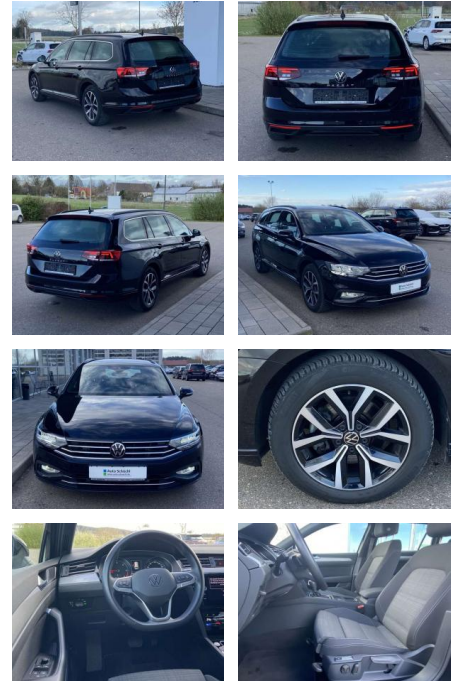

Ihr Ansprechpartner

Herr Benjamin Loeff
E-Mail: benjamin.loeff@krausecars.de
Telefon: 0355 58130

Autohaus Krause u. Sohn
Sachsendorfer Str. 3 - 03051 Cottbus - Tel.: 0355 / 58130

Volkswagen Passat Variant 2.0 TDI DSG Business 1...

SS00-080896 **Angebotsnr.:**

Erstzulassung: 01.07.2022 **Kilometer:** 31.591 **Farbe:** **Leistung:** 147 kW / 200 PS **Kraftstoffart:** Benzin

PREIS
34.560 €

FINANZIERUNGSBEISPIEL
Laufzeit: 72 Monate Anzahlung: 25 %
Basis-Finanzierung:* Mtl. Rate:
Zielraten-Finanzierung:** **293 €**