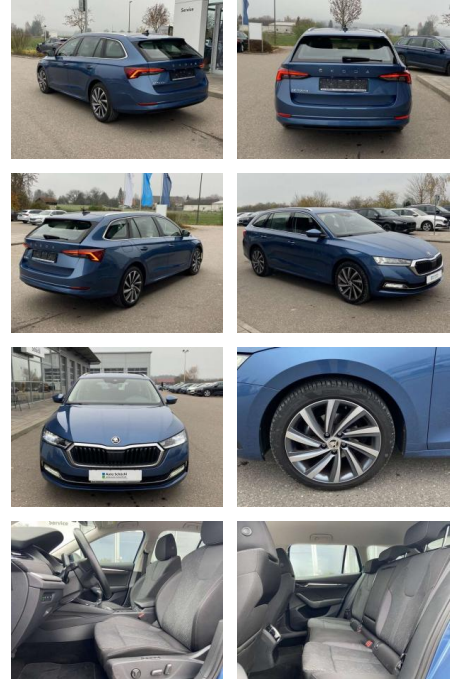

## Skoda Octavia Combi 1.5 TSI First Edition AHK

SS00-119675AAngebotsnr.:

Erstzulassung:	Kilometer:	Farbe:	Leistung:	Kraftstoffart:
01.04.2021	34.273		110 kW / 150 PS	Benzin

**PREIS**  
**29.580 €**

**FINANZIERUNGSBEISPIEL**  
Laufzeit: 72 Monate    Anzahlung: 25 %  
Basis-Finanzierung:\*    Mtl. Rate:  
Zielraten-Finanzierung:\*\* **251 €**

## Ausstattung

### Interieur

- Sitzheizung vorne Climatronic
- Mittelarmlehne vorne Kindersicherung elektrisch betätigt el.
- Lendenwirbelstützen vorne
- Rücksitzbanklehne geteilt umlegbar mit Mittelarmlehne
- Komfortsitze vorne Multifunktions-Lederlenkrad
- Vordersitze el. einstellbar mit Memory Isofix
- Rücksitzbank und Beifahrersitz