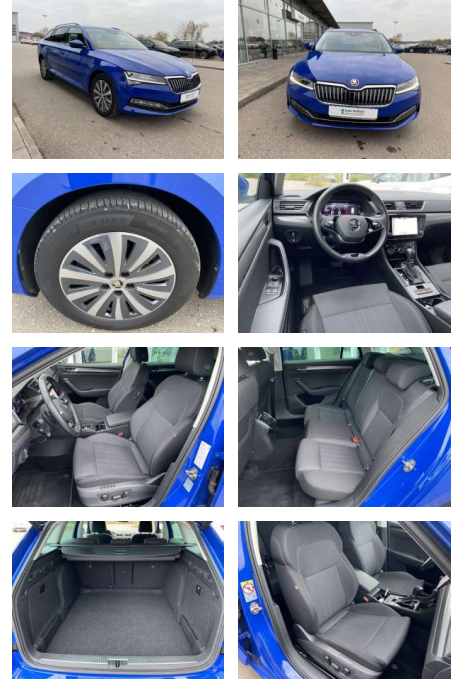

Ihr Ansprechpartner
Herr Mathias Markusch
E-Mail: mathias.markusch@krausecars.de
Telefon: 0355 58130

Autohaus Krause u. Sohn
Sachsendorfer Str. 3 - 03051 Cottbus - Tel.: 0355 / 58130

Skoda Superb Combi 1.5 TSI DSG Style AHK+17"

SS00-050423AAngebotsnr.: