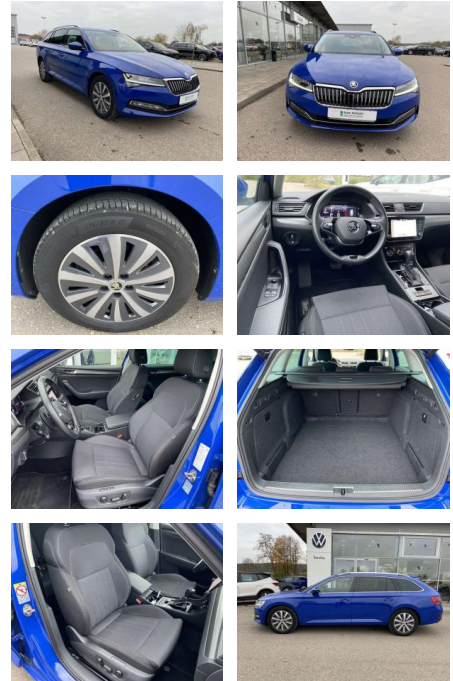

Skoda Superb Combi 1.5 TSI DSG Style 17"

SS00-050423 **Angebotsnr.:**

Erstzulassung:	Kilometer:	Farbe:	Leistung:	Kraftstoffart:
01.06.2022	37.964		110 kW / 150 PS	Benzin

PREIS
29.580 €

FINANZIERUNGSBEISPIEL
 Laufzeit: 72 Monate Anzahlung: 25 %
 Basis-Finanzierung:* Mtl. Rate:
 Zielraten-Finanzierung:** **251 €**

Interieur

- Multifunktions-Lederlenkrad mit Schaltwippen Sitzheizung vorne Mittelarmlehne vorne Innenspiegel automatisch abblendbar Climatronic Kindersicherung elektrisch betätigt Kindersitzverankerung für Kindersitzsystem ISOFIX Vordersitze el. verstellbar - Fahrersitz mit Memory el. Lendenwirbelstützen vorne Rücksitzbanklehne geteilt umlegbar mit Mittelarmlehne Netztrennwand 2 Leseleuchten vorn und 2 hinten Komfortsitze vorne