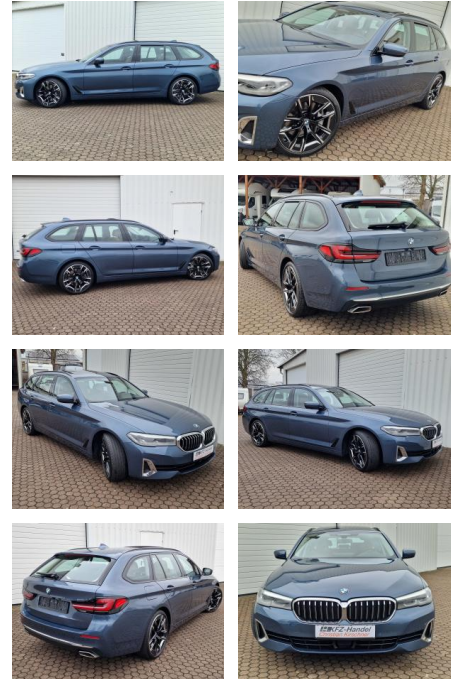

Ihr Ansprechpartner

Herr Mathias Markusch
 E-Mail: mathias.markusch@krausecars.de
 Telefon: 0355 58130

Autohaus Krause u. Sohn
 Sachsendorfer Str. 3 - 03051 Cottbus - Tel.: 0355 / 58130

BMW 530 d xDrive*AHK*Standheiz.*ACC*20 Zoll*LED

KK00-35-52054Angebotsnr.:

AHK* xDrive* Standh.

20 Zoll* DAB* ACC*

Erstzulassung:	Kilometer:	Farbe:	Leistung:	Kraftstoffart:	Verbr. komb.	CO2-Emission	CO2-Klasse (WLTP)
10.01.2023	57.195	Blau	210 kW / 286 PS	Diesel	6,4 l/100km	169 g/km	F

Ausstattung

Besonderheiten

- Antriebsart: xDrive (Allrad)
- Luxury Line
- Standheizung mit Displayschlüssel
- Scheinwerfer LED
- Anhängerkupplung (Kugelkopf schwenkbar)
- Ambiente-Beleuchtung
- Fahrerlebnisschalter Eco
- Pro-Comfort-Sport
- Rückfahrkamera
- Speed-Limit-Anzeige
- Geschwindigkeits-Regelanlage. Aktiv mit Stop&Go-Funktion
- Sitze vorn mit Massagefunktion
- Verkehrszeichenerkennung mit Speed Limit-Assistent