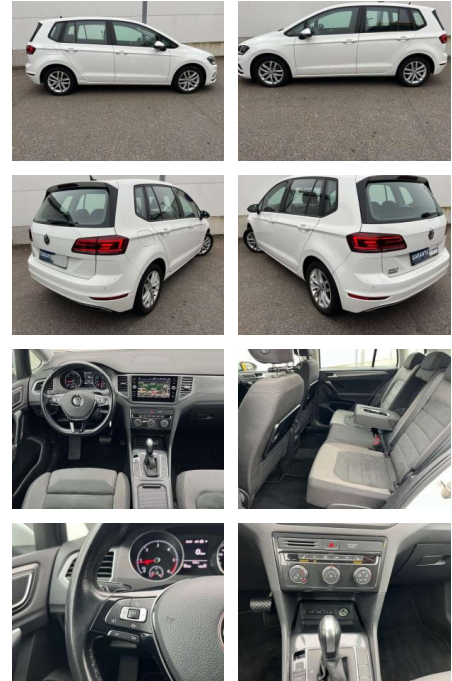

AK82-200

Angebotsnr.:

Erstzulassung:	Kilometer:	Farbe:	Leistung:	Kraftstoffart:
01.04.2020	99.890	Weiß	110 kW / 150 PS	Diesel

PREIS
21.070 €

FINANZIERUNGSBEISPIEL

Laufzeit: 72 Monate Anzahlung: 25 %
Basis-Finanzierung:* Mtl. Rate:
Zielraten-Finanzierung:** **178 €**

Multimedia

- Android Auto
- CarPlay
- USB
- Touchscreen
- Radio
- CD Radio

- Freisprechen
- Navigation mit Bildschirm
- Bluetooth

Komfort

- Berganfahrassistent
- Klimaautomatik
- Front- und Seiten-Airbags
- Lederlenkrad
- Lordosenstütze
- Massagesitze
- Zentralverriegelung
- Fernbedienung Zentralverriegelung
- Bordcomputer
- Automatik
- Keyless Entry

Interieur

- Ambiente Licht
- Gepäckraumabtrennung
- Multifunktionslenkrad

- el. Fensterheber
- Armlehne vorne
- Sitzheizung

Exterieur

- Anhängerkupplung fest
- Tagfahrlicht
- Leichtmetallfelgen
- metallic