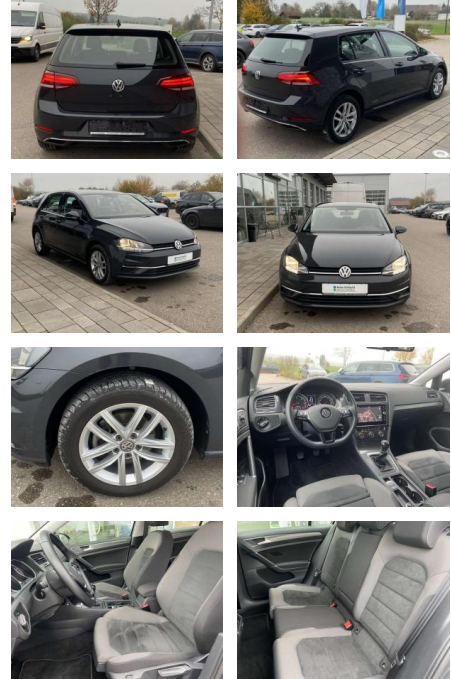

Ihr Ansprechpartner

**Herr Benjamin Loeff**  
E-Mail: benjamin.loeff@krausecars.de  
Telefon: 0355 58130

Autohaus Krause u. Sohn  
Sachsendorfer Str. 3 - 03051 Cottbus - Tel.: 0355 / 58130

## Volkswagen Golf 1.6 TDI Comfortline AHK+NAVI+SHZ

SS00-203954AAngebotsnr.:

Erstzulassung:	Kilometer:	Farbe:	Leistung:	Kraftstoffart:
01.07.2019	28.786		85 kW / 116 PS	Benzin

**PREIS**  
**21.120 €**

**FINANZIERUNGSBEISPIEL**  
Laufzeit: 72 Monate    Anzahlung: 25 %  
Basis-Finanzierung:\*    Mtl. Rate:  
Zielraten-Finanzierung:\*\* **179 €**

### Interieur

- Sitzheizung vorne Mittelarmlehne vorne Kindersitzverankerung für Kindersitzsystem ISOFIX Rücksitzbanklehne geteilt umlegbar mit Mittelarmlehne ergoActive Sitz mit 14-Wege-Einstellung auf der Fahrerseite klimatisiertes Handschuhfach Sport-Komfortsitze vorne el. Lendenwirbelstütze Fahrersitz mit Massagefunktion Multifunktions-Lederlenkrad 2 Leseleuchten vorn und 2 hinten Make-Up Spiegel
- beleuchtet Vordersitze höhenverstellbar und Sitzneigungsverstellung Fahrersitz